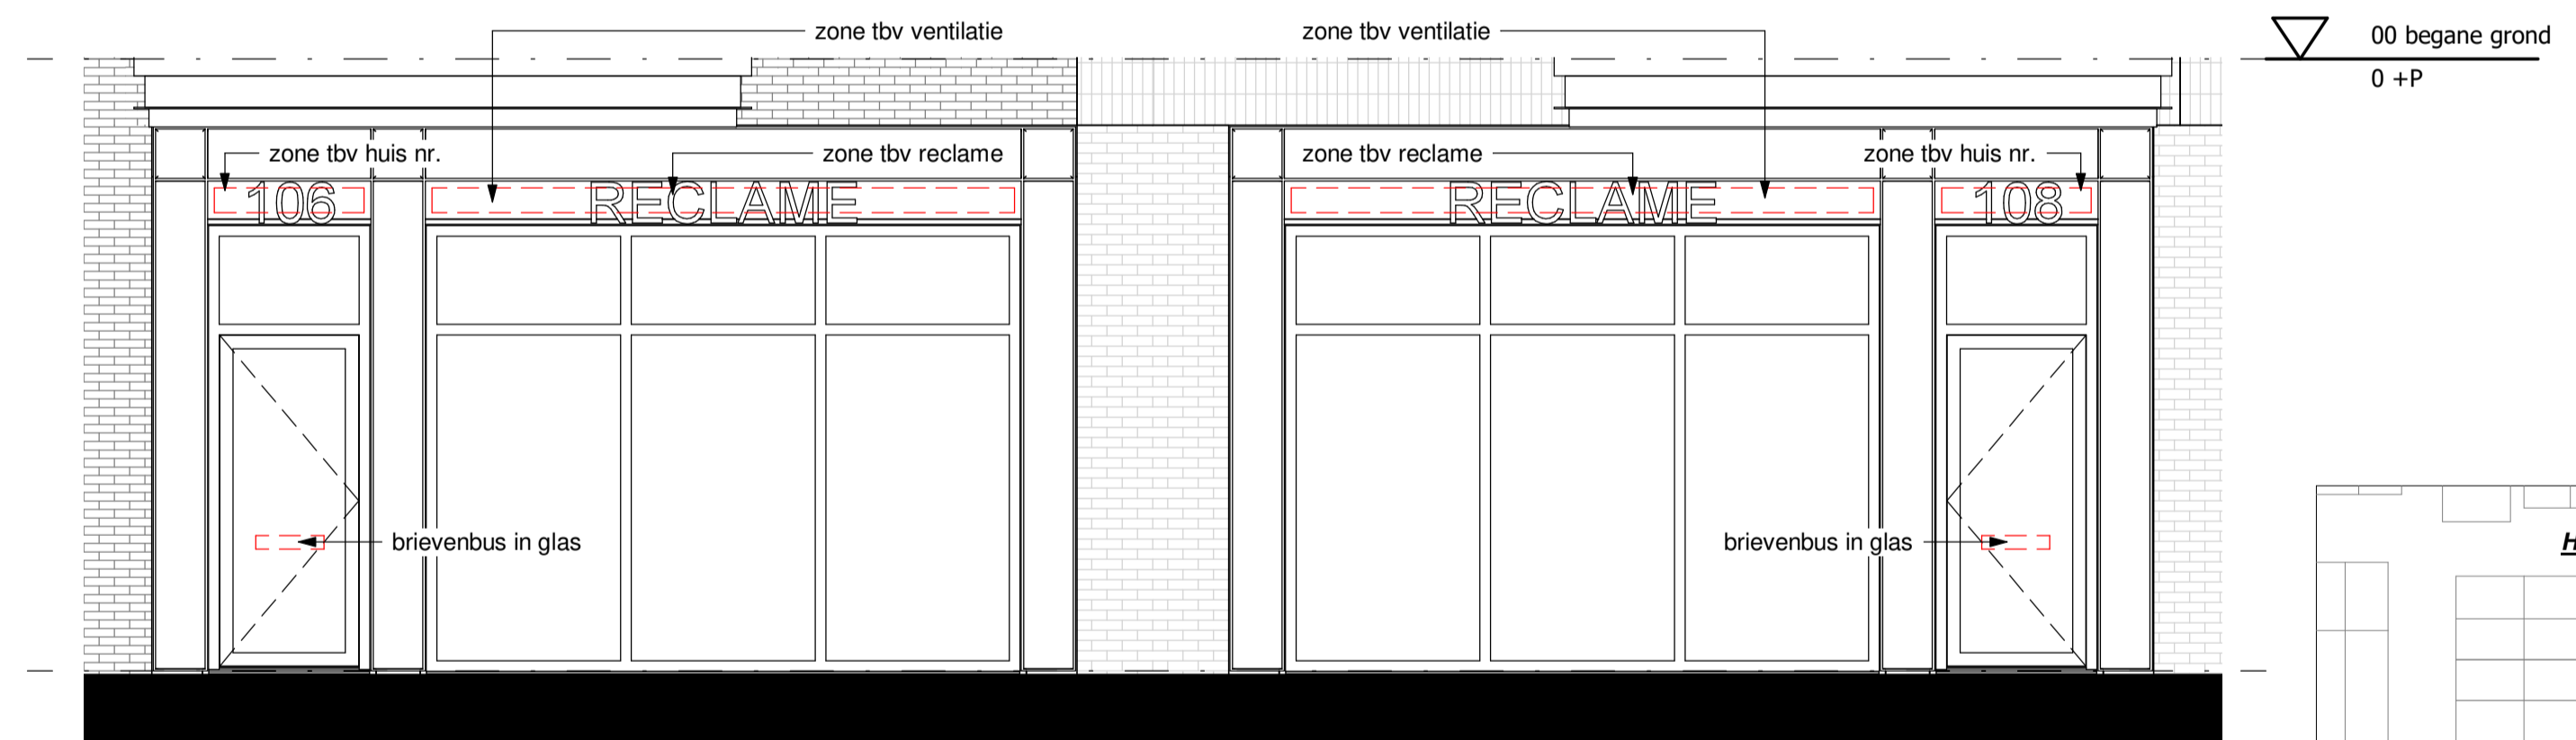

Plint unit 3