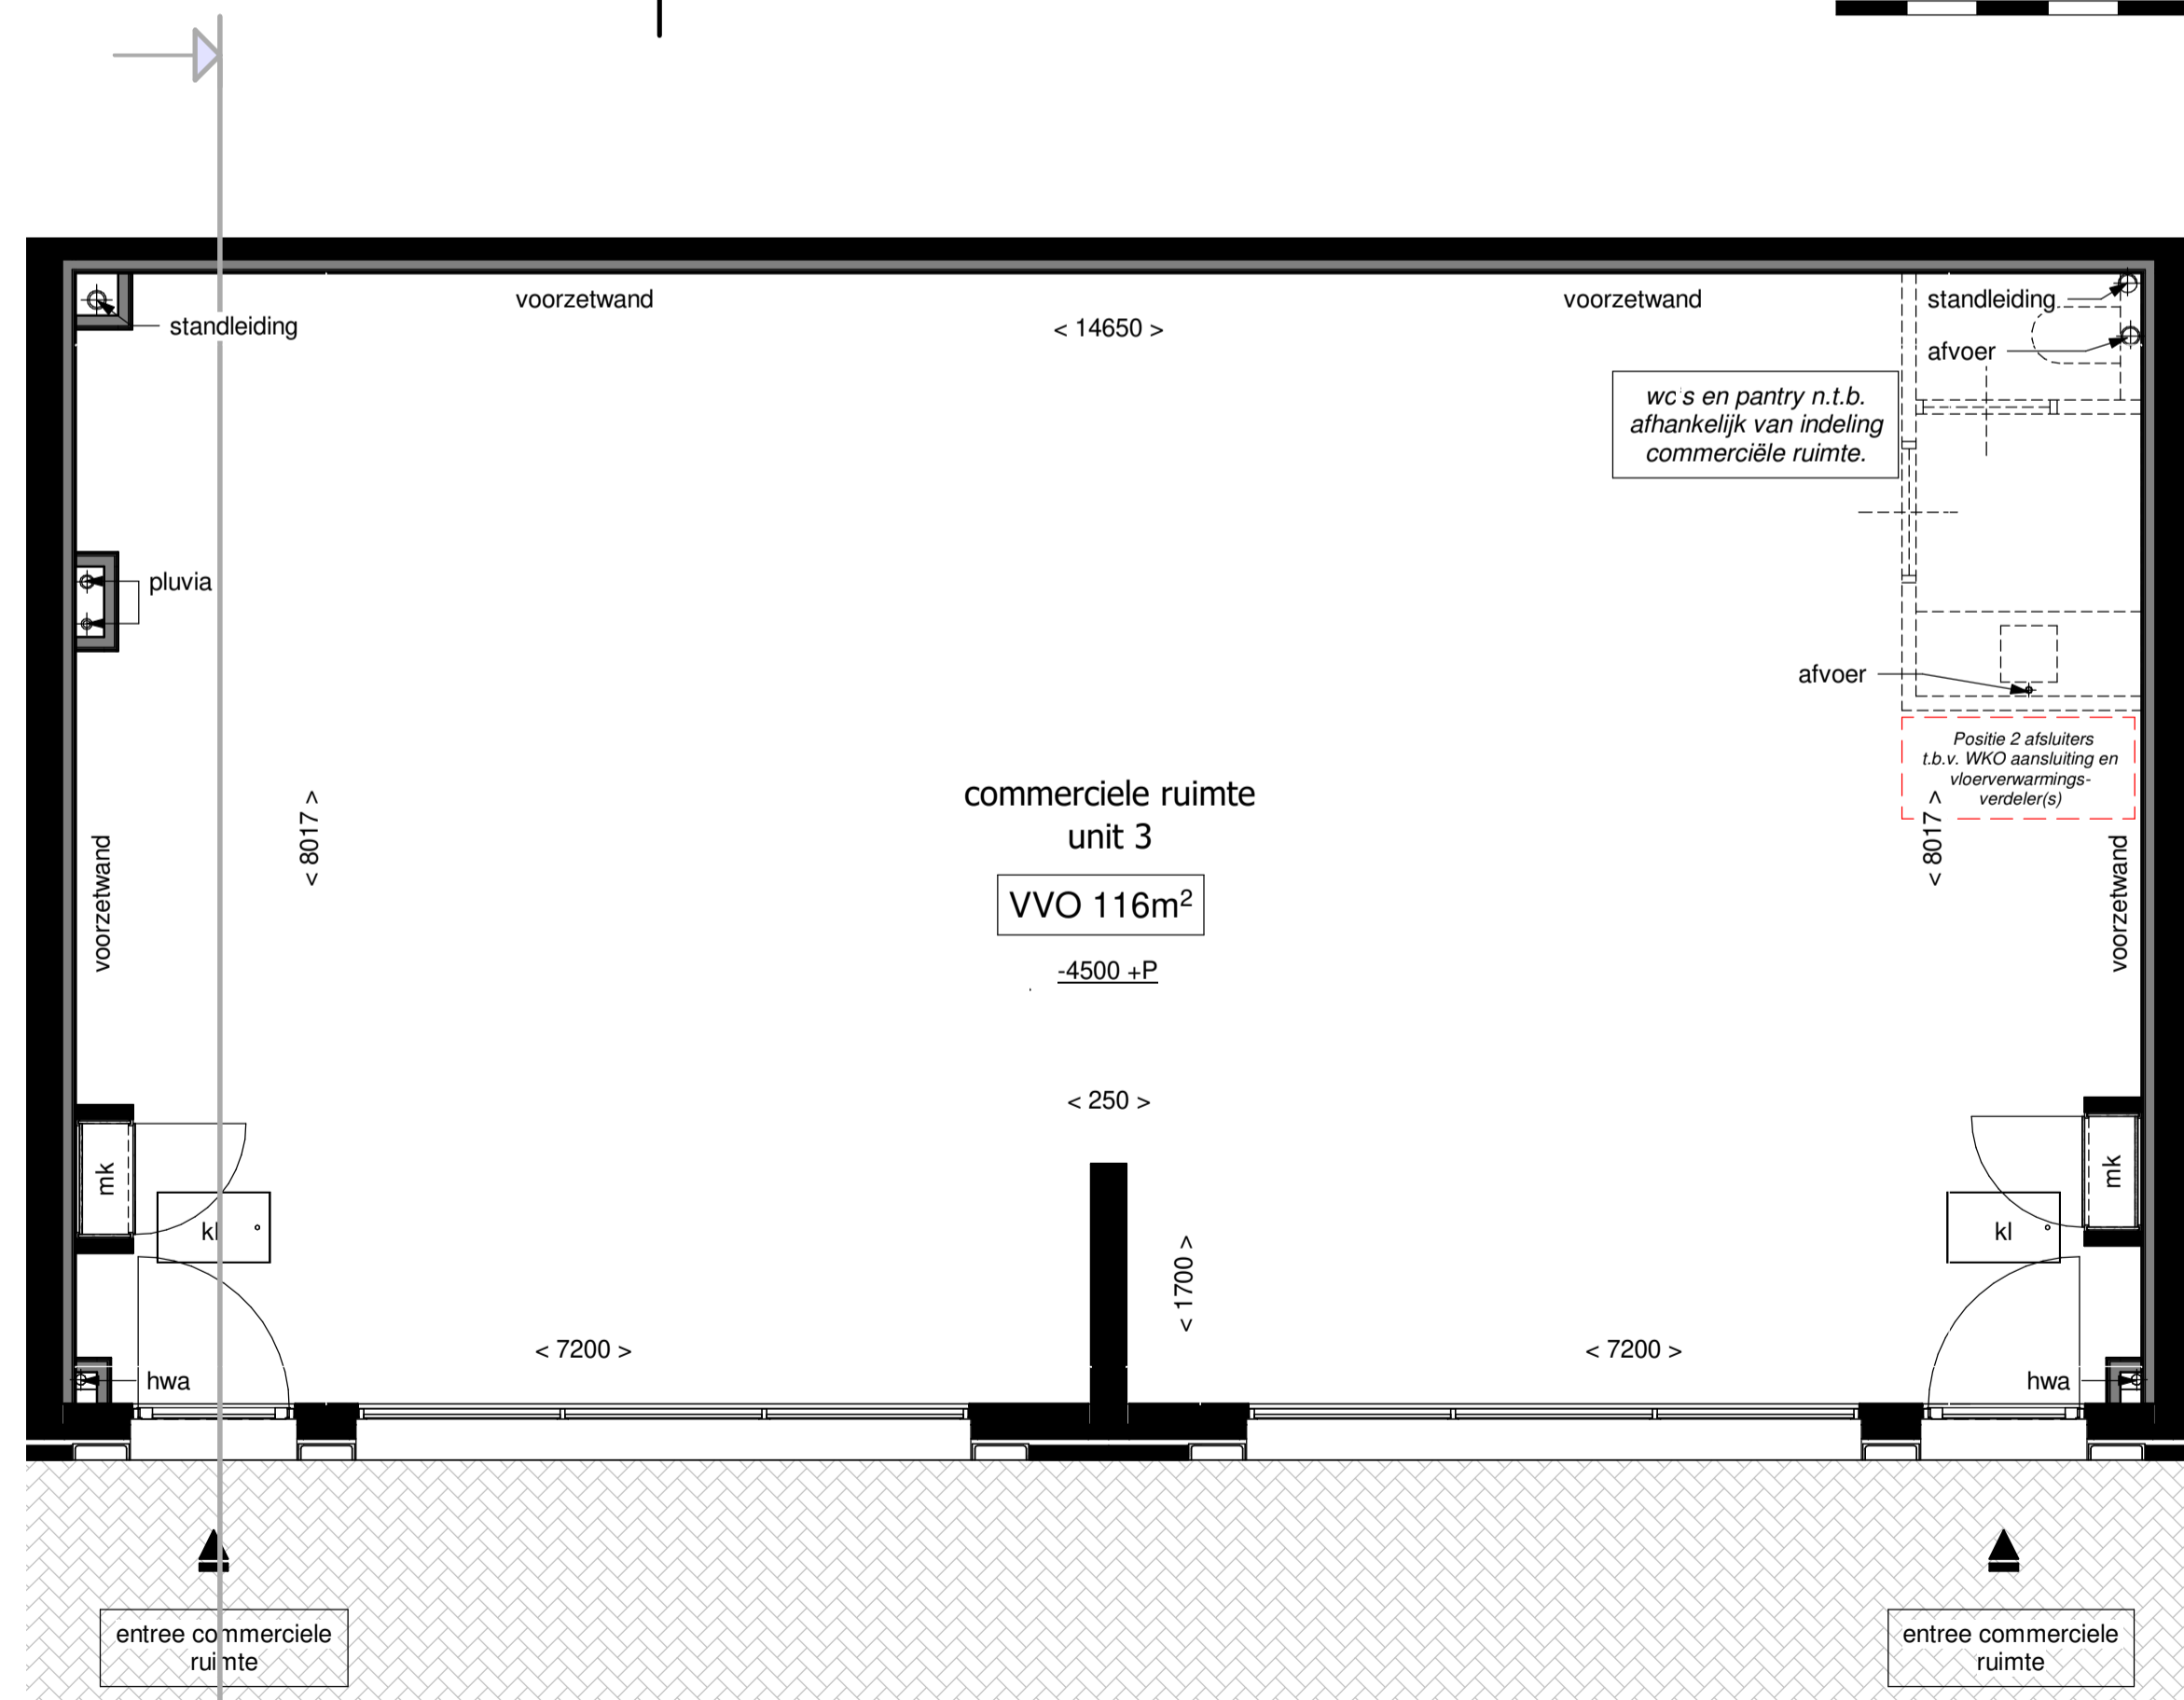

kadeniveau - unit 3

plattegrond schaal 1:50
0 1 2 3 4 5 M