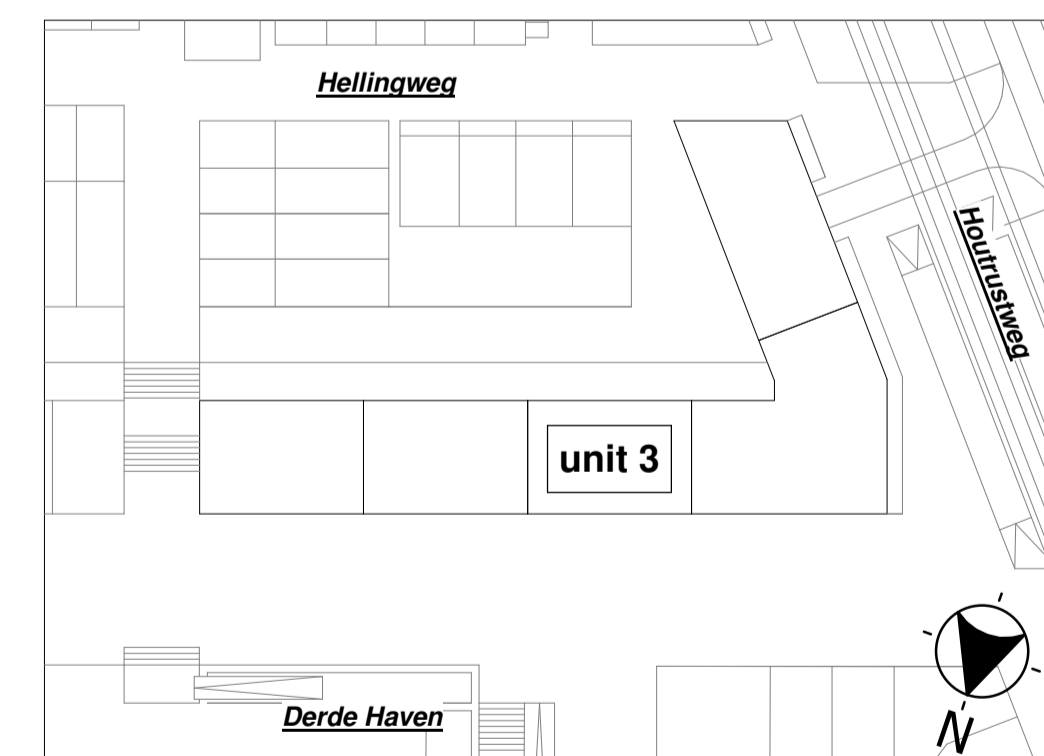

hfb

postadres
Postbus 29137
3001 GC Rotterdam

bezoekadres
Weena 723
Groothandelsgebouw ingang C3

telefoonnummer
010 266 66 44

website
www.hfb-groep.nl
e-mail
info@hfb-groep.nl

opdrachtgever
CV De Zuid

projectmanager
JB

gewijzigd
a 01-05-2020
b 21-12-2020

fase
TU

getekend
26-11-2019

formaat
A1

schaal
1:50 /
1:100

projectcode
17120

tekeningcode
AO-65