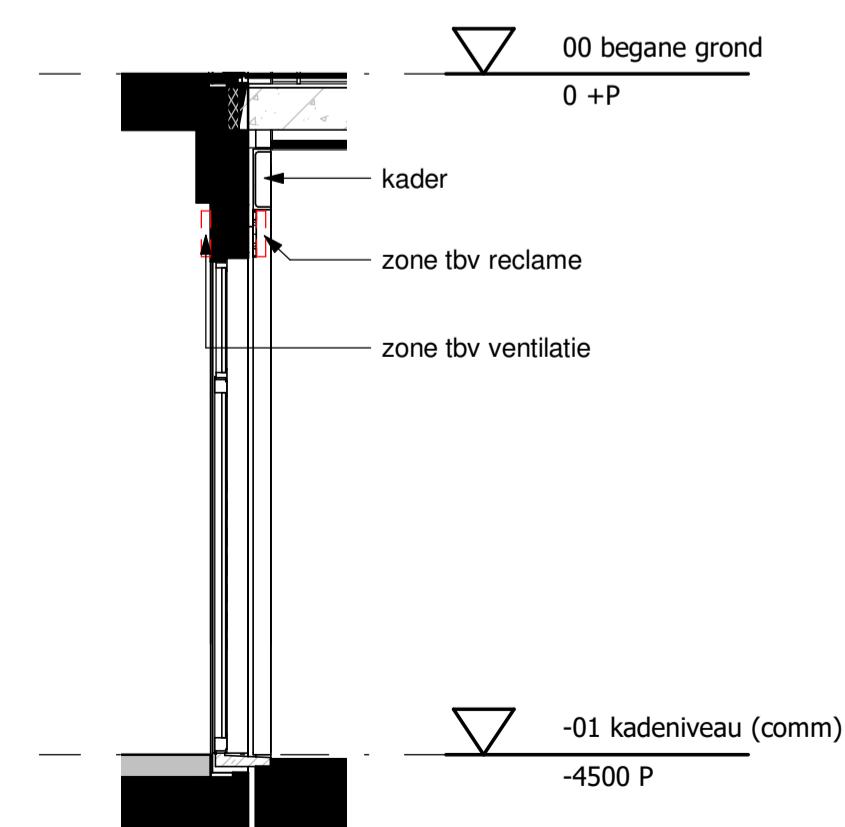

Plint unit 3