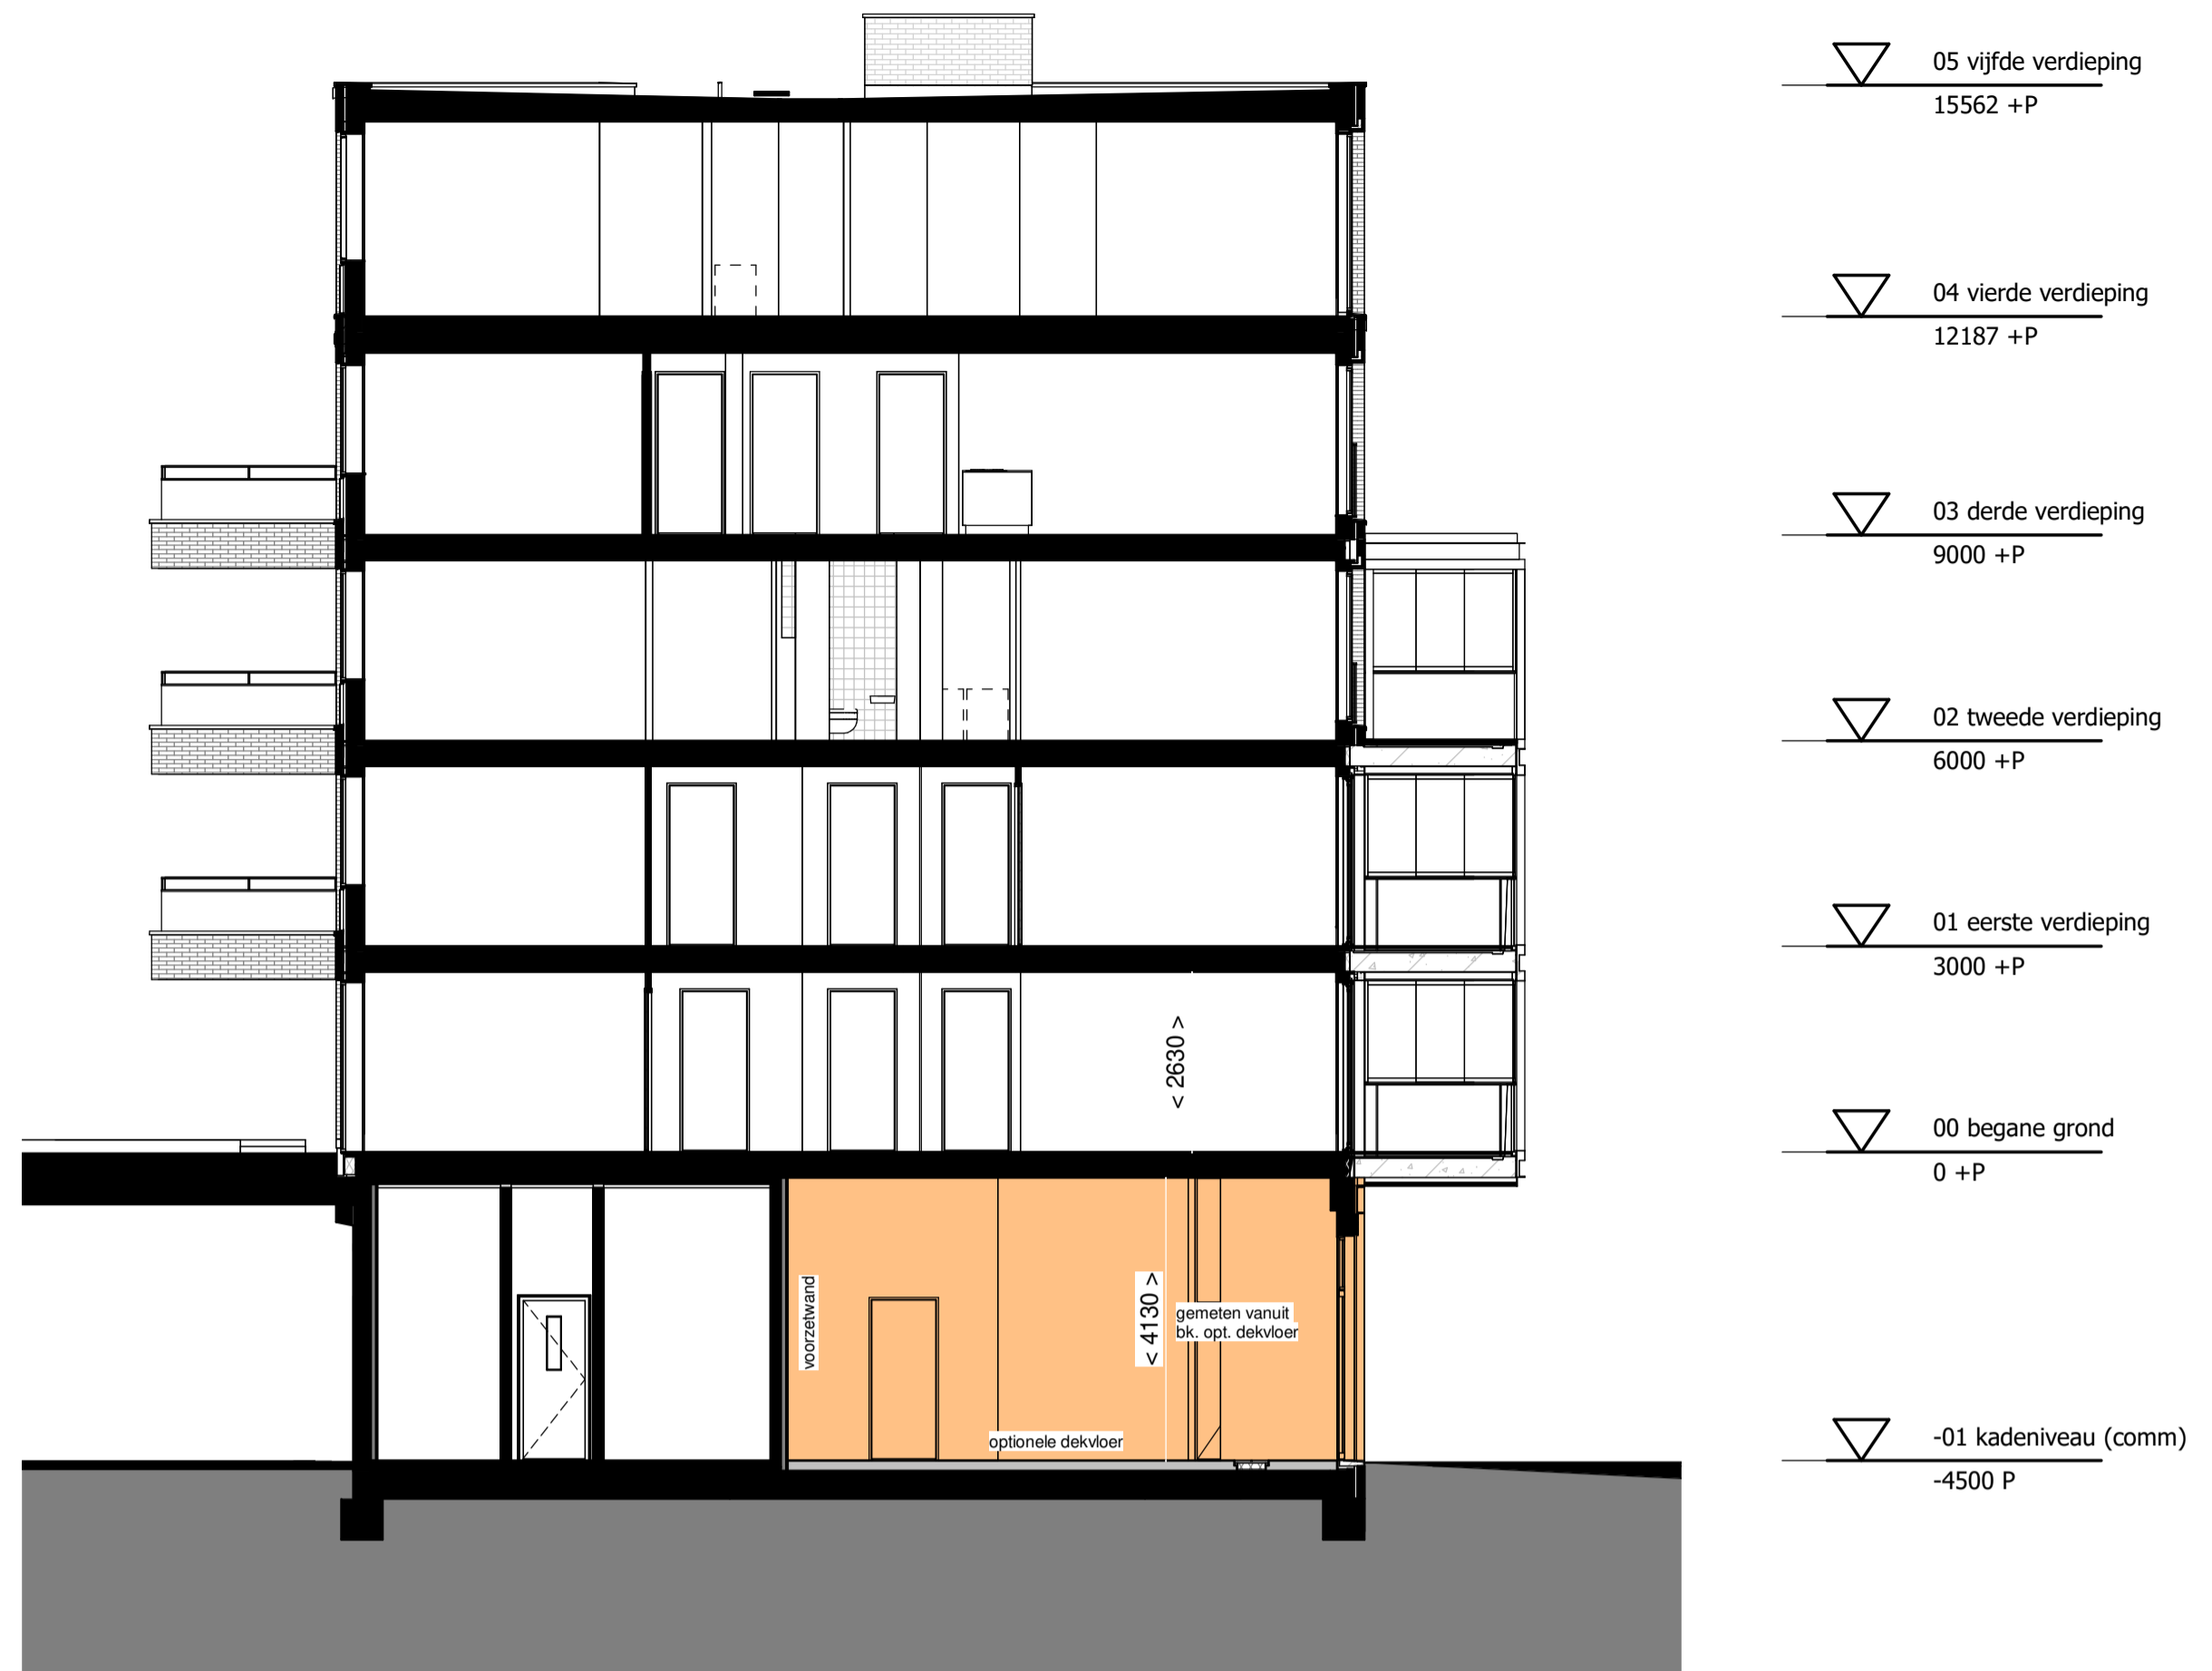

doorsnede - unit 3