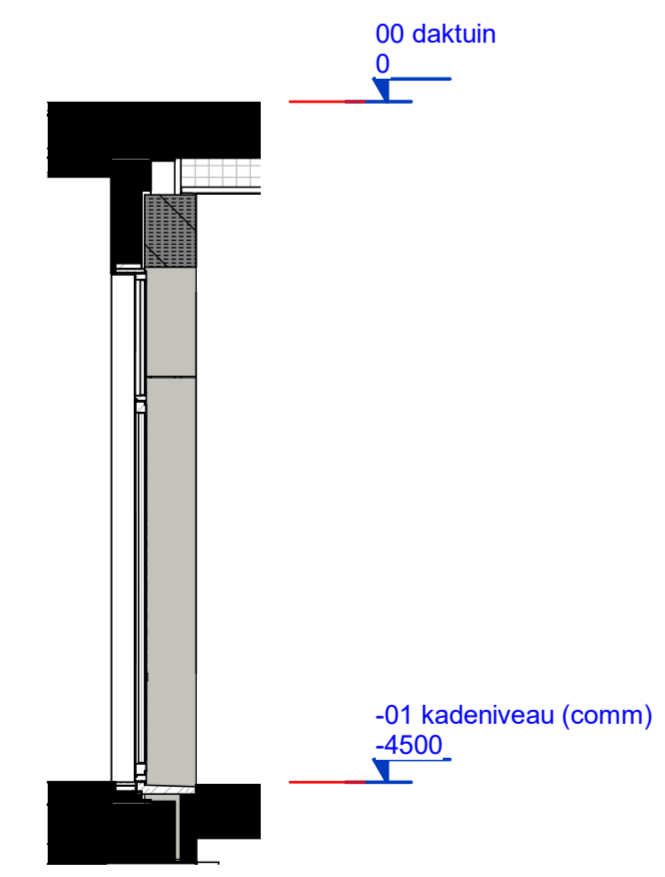

kadeniveau - unit 2
schaal 1:50

voorgevel
schaal 1:100

plint unit 2
schaal 1:50

doorsnede - unit 2
schaal 1:100

plint unit 2
schaal 1:50

hfb

adres
HFB B.V.
Vasteland 78
3011 BN, Rotterdam
telefoonnummer
010 266 66 44
website
www.hfb-groep.nl
e-mail
info@hfb-groep.nl

wijz. datum	omschrijving	onderdeel	door
	project Zuidkade, Scheveningen		
	opdrachtgever CV De Zuid	projectmanager HFB	
	fase TU		
	tekeningnaam commerciële ruimte, unit 2		
formaat A1	schaal verlengd	getekend/gewijzigd 28-11-2022	projectcode 21086
			tekeningcode KAO-91