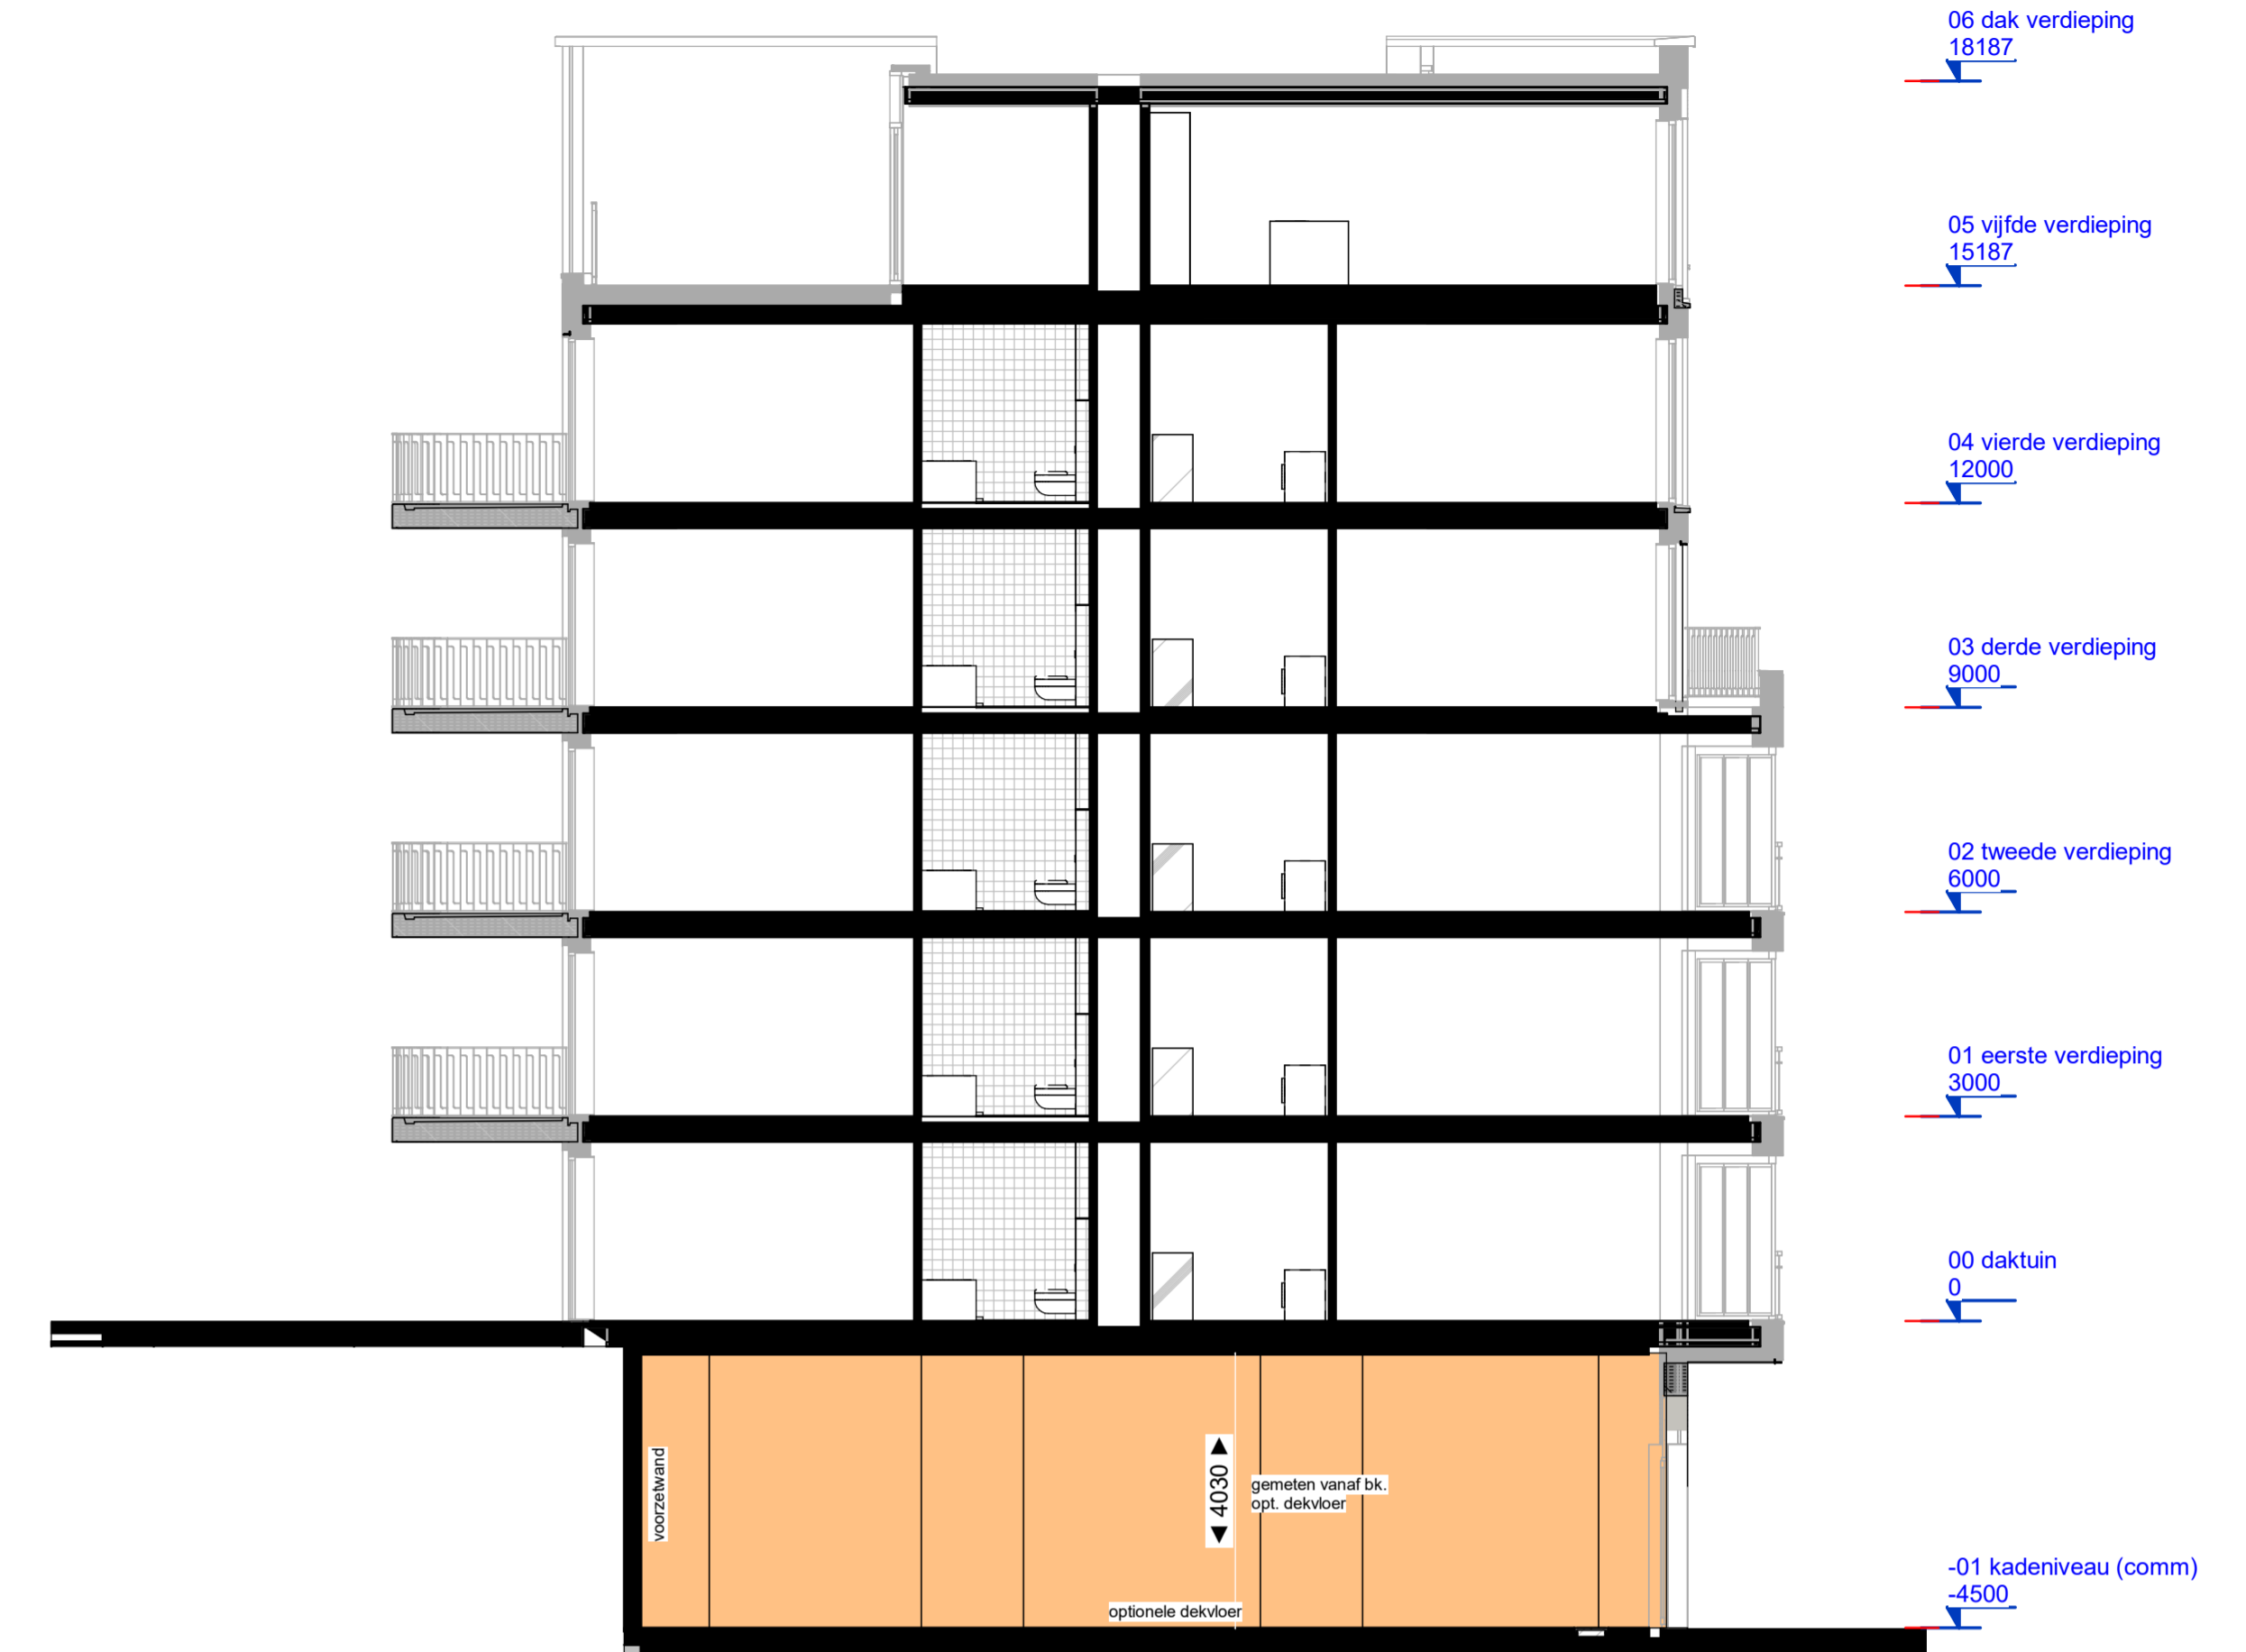

kadeniveau - unit 2
schaal 1:50

voorgevel
schaal 1:100

plint unit 2
schaal 1:50

doorsnede - unit 2
schaal 1:100

plint unit 2
schaal 1:50

hfb

adres
HFB B.V.
Vasteland 78
3011 BN, Rotterdam
telefoonnummer
010 266 66 44
website
www.hfb-groep.nl
e-mail
info@hfb-groep.nl

wijz. datum	omschrijving	onderdeel	door
	project Zuidkade, Scheveningen		
	opdrachtgever CV De Zuid	projectmanager HFB	
	fase TU		
	tekeningnaam commerciële ruimte, unit 2		
formaat A1	schaal verlengd	getekend/gewijzigd 28-11-2022	projectcode 21086
			tekeningcode KAO-91