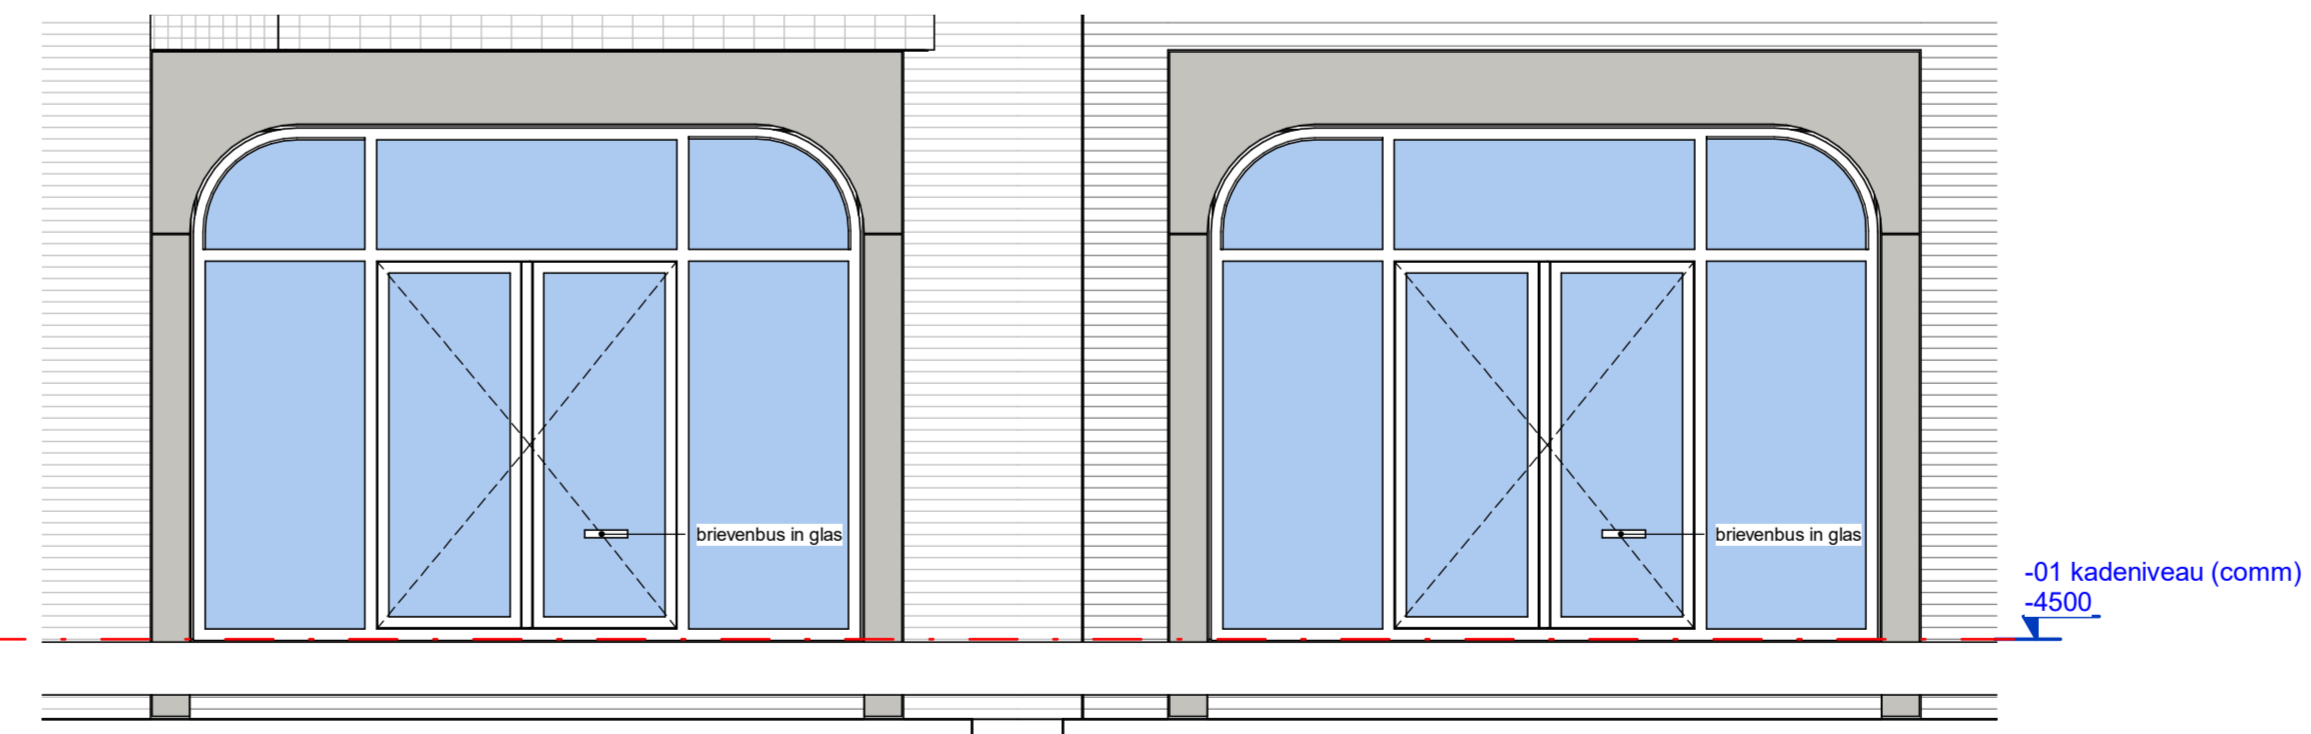

kadeniveau - unit 2
schaal 1:50

voorgevel
schaal 1:100

plint unit 2
schaal 1:50

doorsnede - unit 2
schaal 1:100

plint unit 2
schaal 1:50

hfb

adres
HFB B.V.
Vasteland 78
3011 BN, Rotterdam
telefoonnummer
010 266 66 44
website
www.hfb-groep.nl
e-mail
info@hfb-groep.nl

wijz. datum	omschrijving	onderdeel	door
	project Zuidkade, Scheveningen		
	opdrachtgever CV De Zuid	projectmanager HFB	
	fase TU		
	tekeningnaam commerciële ruimte, unit 2		
formaat A1	schaal verlengd	getekend/gewijzigd 28-11-2022	projectcode 21086
			tekeningcode KAO-91