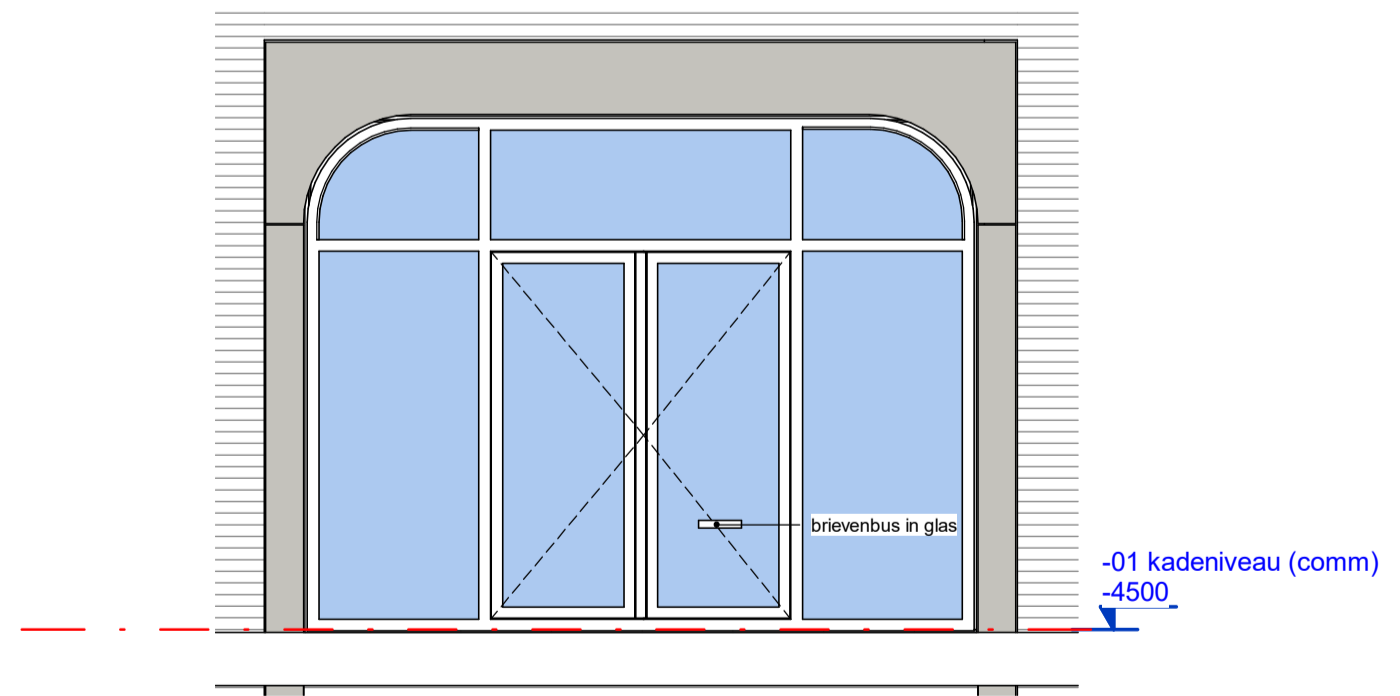

voorgevel
schaal 1:100

doorsnede - unit 1
schaal 1:100

kadeniveau - unit 1
schaal 1:50

plint unit 1
schaal 1:50

plint unit 1
schaal 1:50

hfb	wijz. datum	omschrijving	door
	project	Zuidkade, Scheveningen	onderdeel
adres	HFB B.V. Vasteland 78 3011 BN, Rotterdam	opdrachtgever	CV De Zuid
telefoonnummer	010 266 66 44	projectmanager	HFB
website	www.hfb-groep.nl	fase	TU
e-mail	info@hfb-groep.nl	tekeningnaam	commerciële ruimte, unit 1
formaat	A1	schaal	getekend/gewijzigd
projectcode	21086	getekend/gewijzigd	28-11-2022
tekeningcode	KAO-90	projectcode	21086