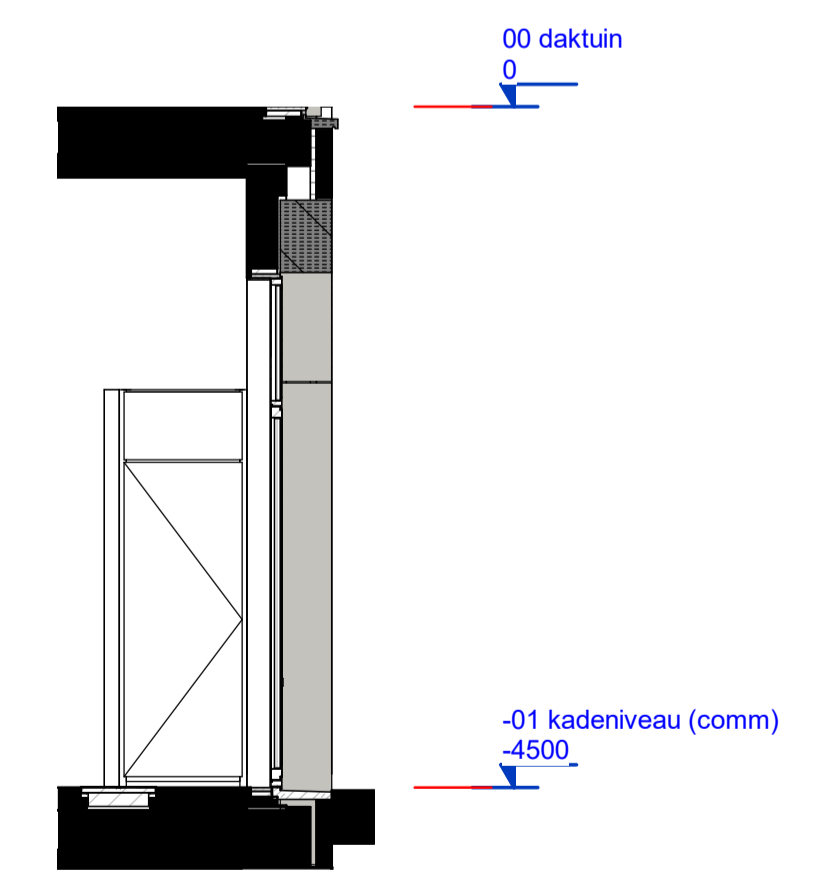

voorgevel
schaal 1:100

doorsnede - unit 1
schaal 1:100

kadeniveau - unit 1
schaal 1:50

plint unit 1
schaal 1:50

plint unit 1
schaal 1:50

hfb	wijz. datum	omschrijving	door
	project	Zuidkade, Scheveningen	onderdeel
adres	HFB B.V. Vasteland 78 3011 BN, Rotterdam	opdrachtgever	CV De Zuid
telefoonnummer	010 266 66 44	projectmanager	HFB
website	www.hfb-groep.nl	fase	TU
e-mail	info@hfb-groep.nl	tekeningnaam	commerciële ruimte, unit 1
formaat	A1	schaal	getekend/gewijzigd
projectcode	21086	getekend/gewijzigd	28-11-2022
tekeningcode	KAO-90	projectcode	21086