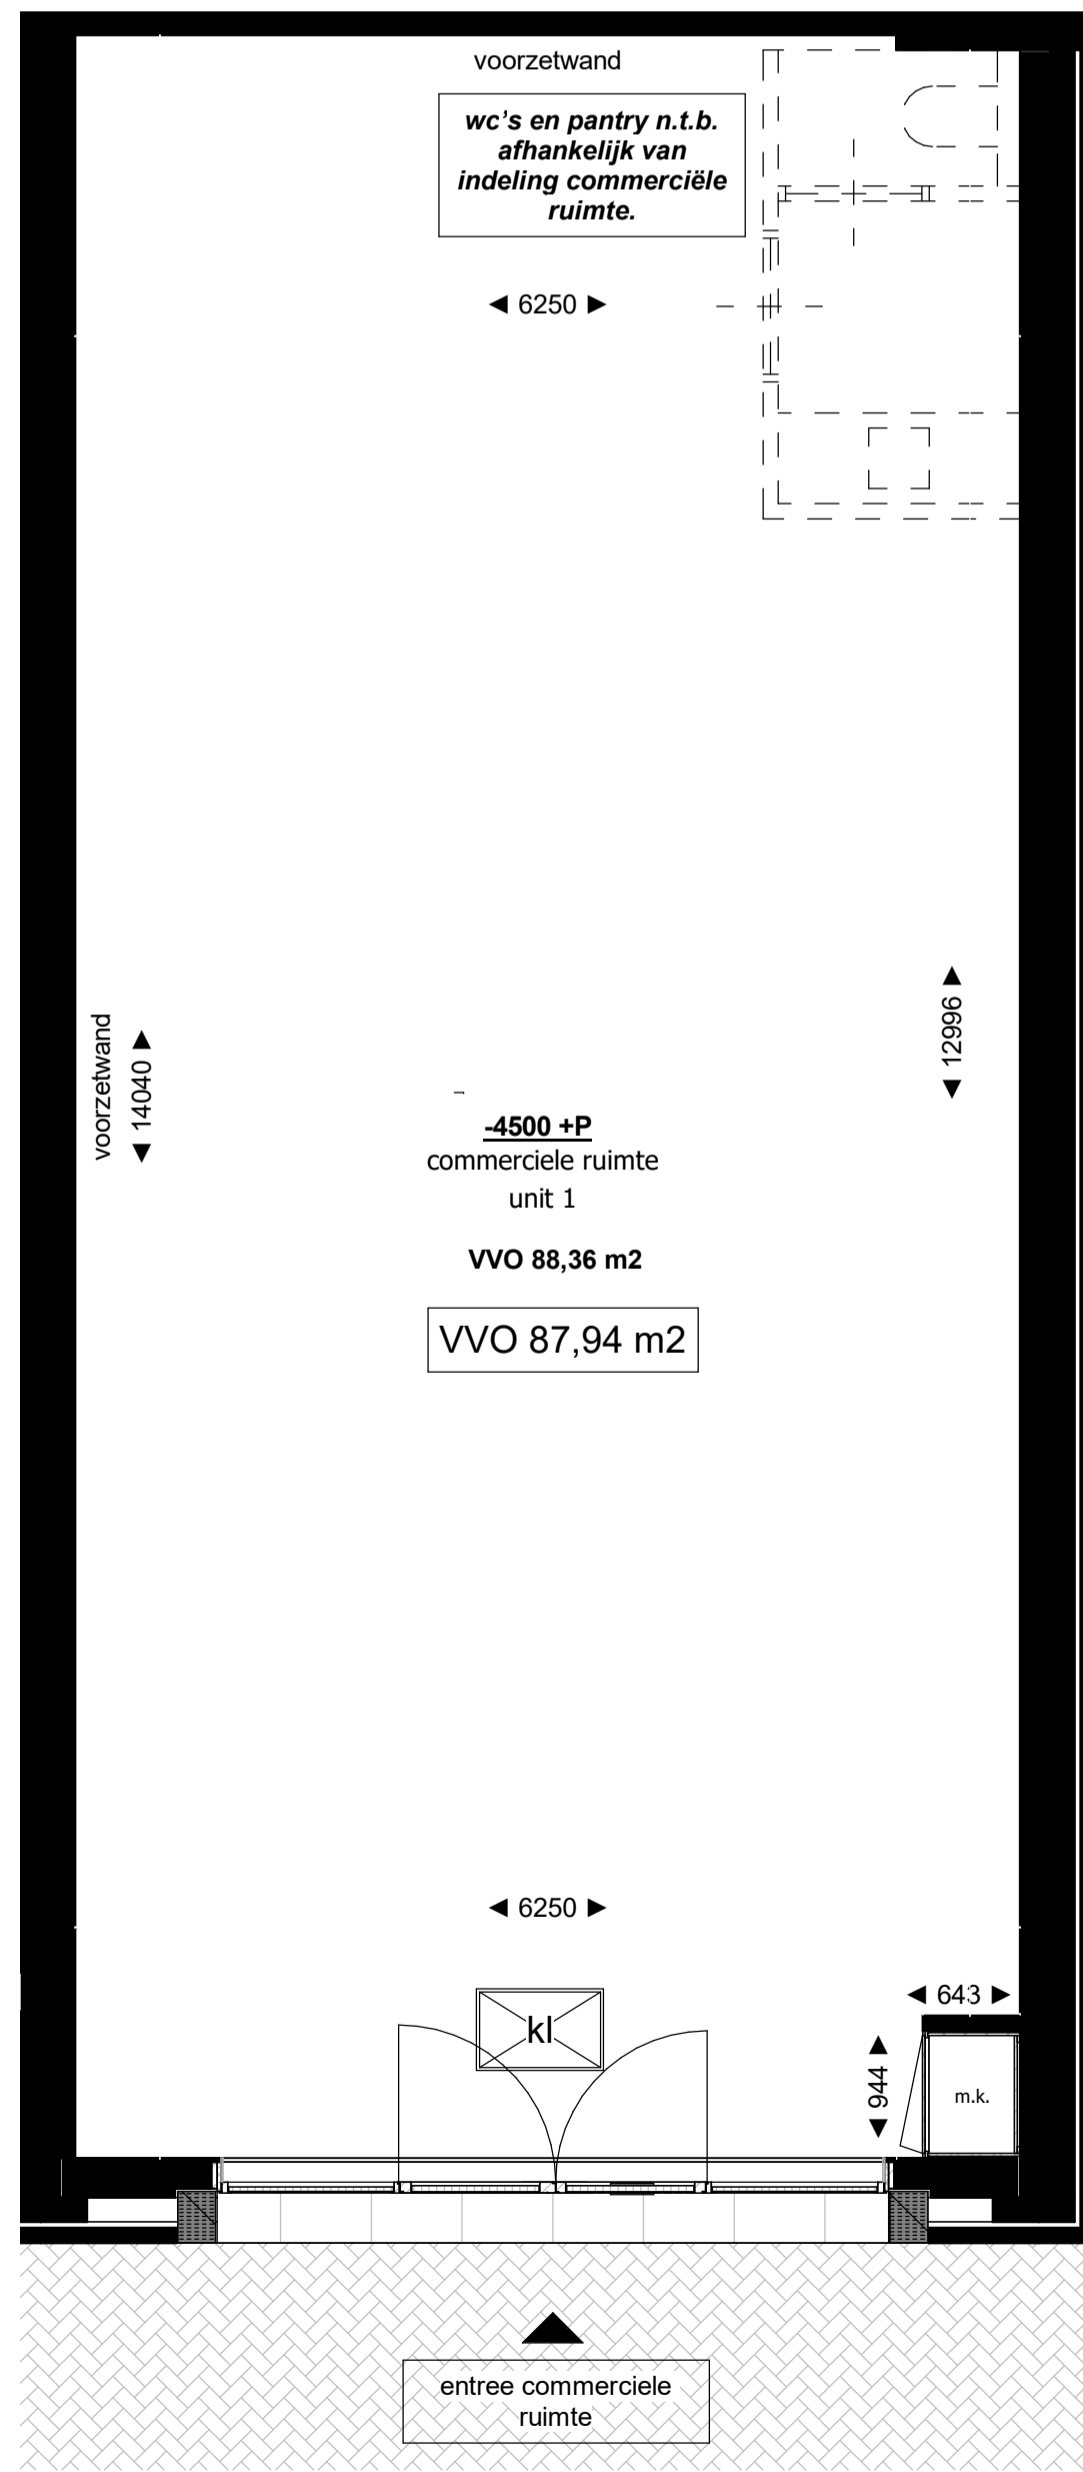

voorgevel
schaal 1:100

doorsnede - unit 1
schaal 1:100

kadeniveau - unit 1
schaal 1:50

plint unit 1
schaal 1:50

plint unit 1
schaal 1:50

hfb	wijz. datum	omschrijving	door
	project	Zuidkade, Scheveningen	onderdeel
adres	HFB B.V. Vasteland 78 3011 BN, Rotterdam	opdrachtgever	CV De Zuid
telefoonnummer	010 266 66 44	projectmanager	HFB
website	www.hfb-groep.nl	fase	TU
e-mail	info@hfb-groep.nl	tekeningnaam	commerciële ruimte, unit 1
formaat	A1	schaal	getekend/gewijzigd
projectcode	21086	getekend/gewijzigd	28-11-2022
tekeningcode	KAO-90	projectcode	21086